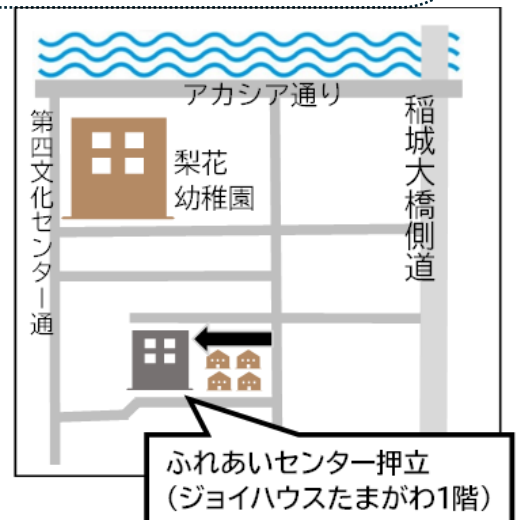

## お花の日

・7月 27日(月)

『多肉植物』

持ち物：300円

※お花だけの購入の場合実費で頂きます

・8月 24日(月) 『ドライフラワー』

## 地図